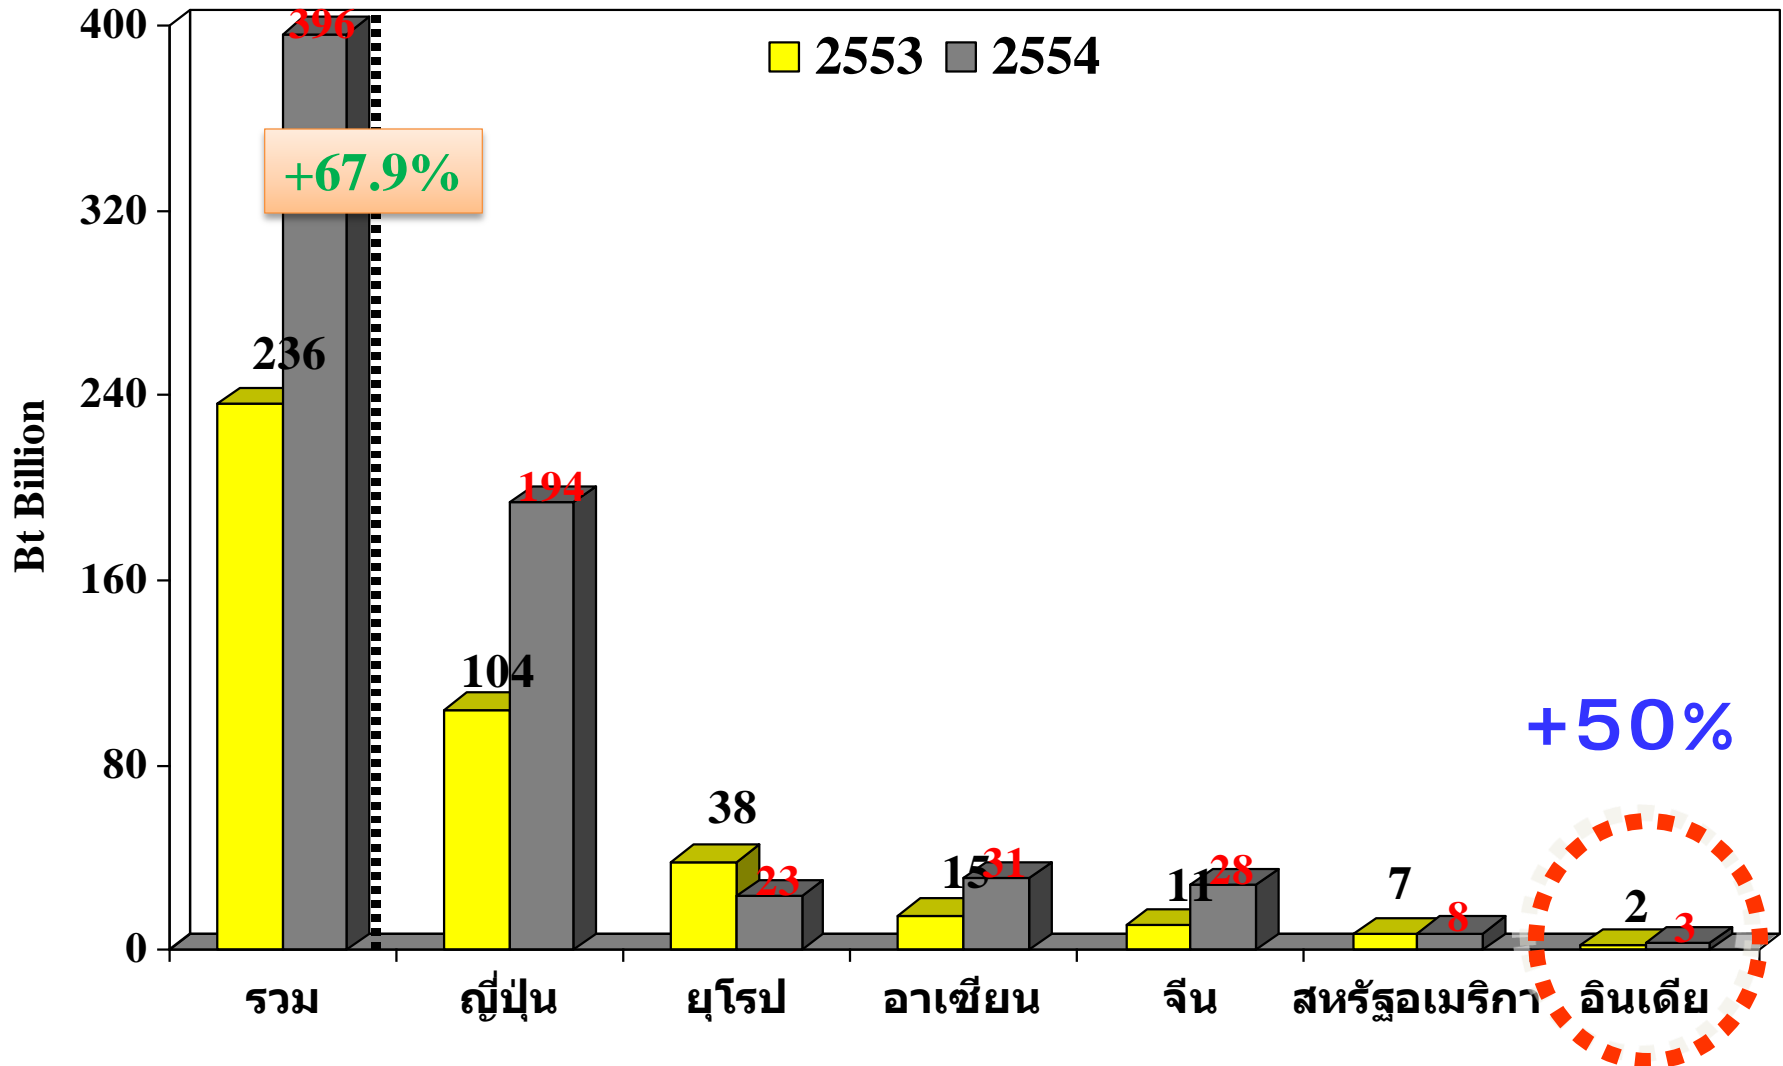

การลงทุนโดยตรงจากต่างประเทศ ชั้นขอรับการส่งเสริมการลงทุน

โครงการลงทุนจากอินเดียที่ได้รับการส่งเสริมจากบีโอไอ 2513 - 2555(ม.ค-พ.ค)

- ❖โครงการที่ได้รับการส่งเสริม **324** โครงการ
- ❖มูลค่ารวม **113.4** พันล้านบาท